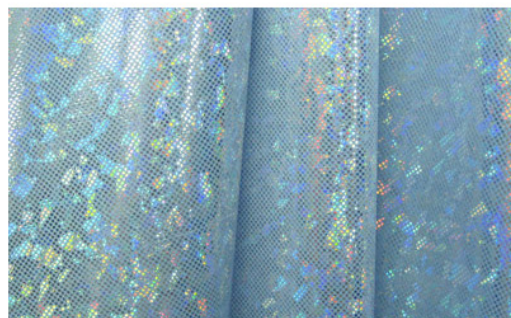

ART. LYCRA FLASH

LYCRA LAMINATA - LYCRA LUREX - LYCRA LAMINE - LYCRA LAMINADA
NYLON 82% - SPANDEX 18%

NERO 11

NERO - ORO 400

ARGENTO 18

ORO 17

GIALLO 16

BIANCO - ARGENTO 10

VIOLA 15

FUXIA 403

ROSSO 14

BLUETTE 13

TURCHESE 12

ARANCIO 440

VERDE 434

STUDIODANZA S.R.L