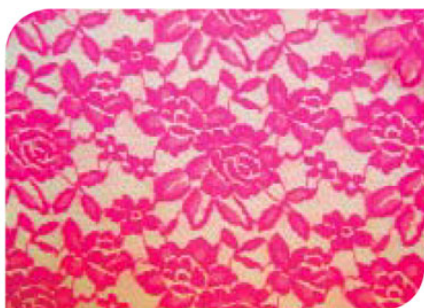

ART. GEMINI

PIZZO - LACE - DENTELLE - ENCAJE

POLYAMIDE 92% - ELASTAN 8%

FUXIA 1

ARANCIO 11

PANNA 15

BIANCO 16

SALMONE 16

CORALLO 18

GIALLO FLUO 22

ROSA FLUO 23

ARANCIO FLUO

STUDIODANZA S.R.L.

ART. GEMINI

PIZZO - LACE - DENTELLE - ENCAJE
POLYAMIDE 92% - ELASTAN 8%

ROSSO SCURO 25