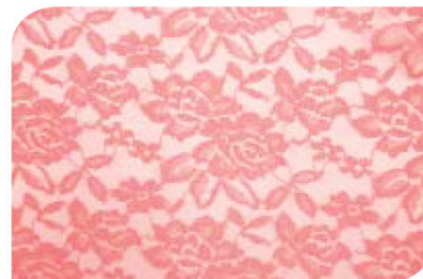

ART. GEMINI

PIZZO - LACE - DENTELLE - ENCAJE

POLYAMIDE 92% - ELASTAN 8%

FUXIA 1

ARANCIO 11

PANNA 15

BIANCO 16

SALMONE 16

CORALLO 18

GIALLO FLUO 22

ROSA FLUO 23

ARANCIO FLUO

STUDIODANZA S.R.L.

ART. GEMINI

PIZZO - LACE - DENTELLE - ENCAJE
POLYAMIDE 92% - ELASTAN 8%

ROSSO SCURO 25

BLUETTE 26

ROSA 6

NOCCIOLA 30

ECRÙ 5

ROSSO 3

VERDE ACQUA 28

AVORIO 29

TURCHESE 9