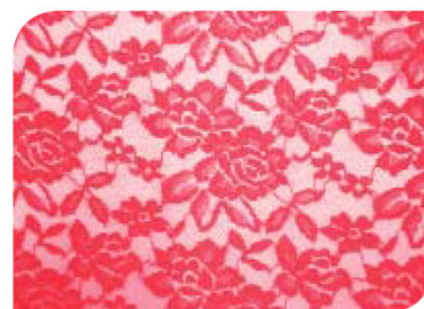

ART. GEMINI

PIZZO - LACE - DENTELLE - ENCAJE

POLYAMIDE 92% - ELASTAN 8%

FUXIA 1

ARANCIO 11

PANNA 15

BIANCO 16

SALMONE 16

CORALLO 18

GIALLO FLUO 22

ROSA FLUO 23

ARANCIO FLUO

STUDIODANZA S.R.L.

ART. GEMINI

PIZZO - LACE - DENTELLE - ENCAJE
POLYAMIDE 92% - ELASTAN 8%

ROSSO SCURO 25