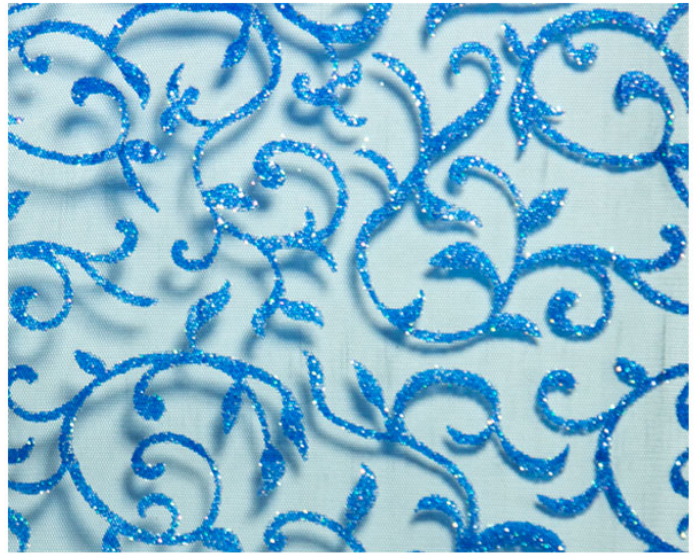

NAPLESBLUE